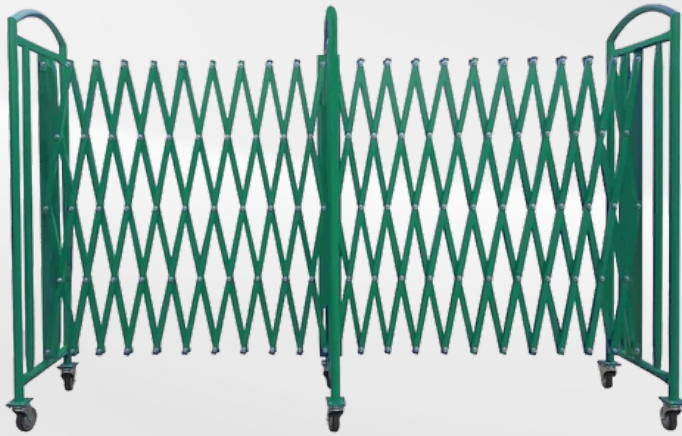

 規格：

- 單面雙層鋁板
- 單面雙層鋁板2MM
- 單面雙層鋁板3MM
- 雙面雙層鋁板
- 雙面雙層鋁板2MM
- 雙面雙層鋁板3MM

 貼紙：

- 商業級
- 大高級
- 3M級

北雍室內裝修工程有限公司

衛工圍籬型錄

剪刀門

產品介紹：
 規格：
 顏色：藍色、綠色
 應用範圍：工地施工、
 道路施工、工程施工等