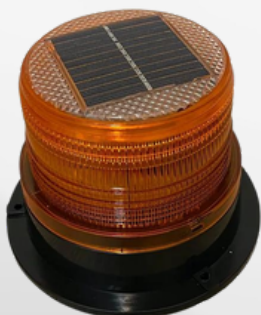

太陽能警示燈－手把型

產品介紹：

- 太陽能板有自動切換感光功能（白天自動關閉，晚上自動開啟）
- 超高亮度LED燈4顆，射程範圍遠
- 射程距離（夜間）可達500公尺左右，每分鐘約閃爍65次
- 燈罩上方及把手底部皆有吊掛設計，把手有止滑設計
- 電池容量800MAH，於正常使用情況下，可達充放達500次以上

製造地：台灣

材質：

燈殼：耐衝擊PC

把手：耐衝擊PP

太陽能警示燈－磁吸型

產品介紹：

- 防護等級IP65，使用壽命可長達5年（視使用情況而定），結實耐用
 - 在黑暗環境下可視距離超過500公尺，安全可靠
 - 底部超強磁鐵，能穩固安裝於車輛或鐵欄杆等金屬表面
 - 使用方法：使用前請先按下開關即可安裝使用，當白天透過太陽能充電時，務必將開關打開，以確保有效充電
 - 規格：
 - 太陽能板：多矽晶5V 90MA
 - 電池：鋰電池3.7V 1200MAH
- 尺寸：頂190MM*底128MM*高95MM
- 材質：ABS、PC、磁鐵
 - 顏色：橘殼紅光