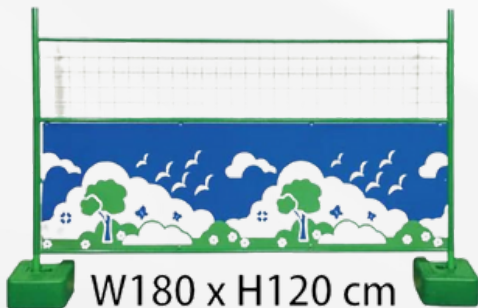

甲種圍籬

產品介紹：
 規格：8尺
 顏色：綠色、灰色
 不含印字，印字另議

圍籬固定石墩

產品介紹：
 規格：長21.5*寬24.5*高12CM
 重量：約9KG

丙種圍籬

產品介紹：
 製造地：台灣
 規格：
 • 長度：180CM
 • 高度：120CM

乙種圍籬－菱形網

產品介紹：
 • 專利反摺彩鋼板獨家點焊網工法
 • 含一片圍籬一顆石輪